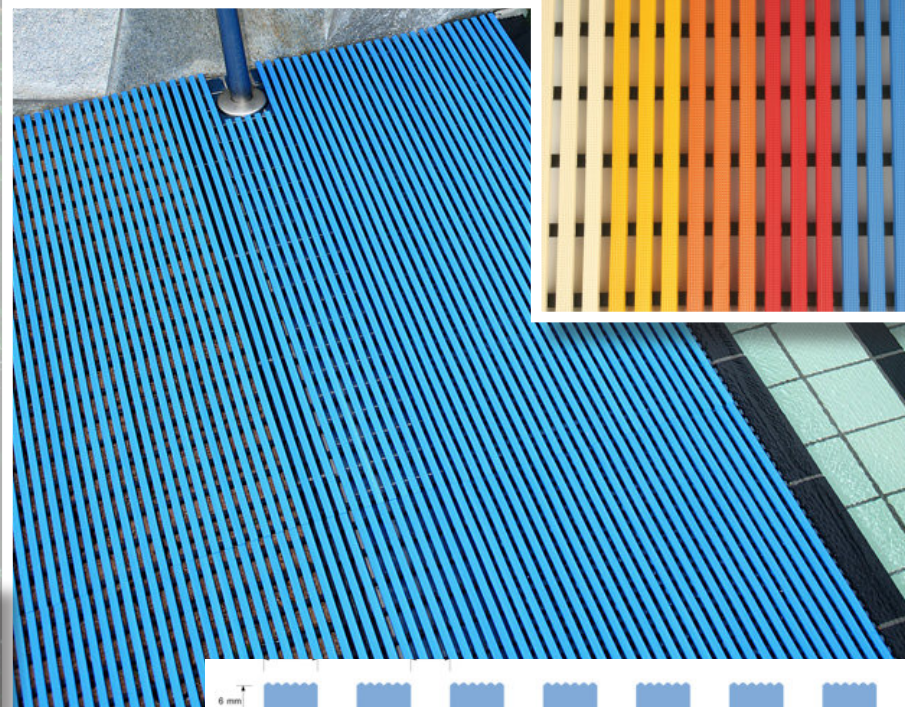

Hygienematten

Hygienematte hart, Br. 60, 80, 100cm
Hygienematte hart, Br. 120cm u. Zuschnitte

Hygienematte weich, Br. 60, 80, 100cm
Hygienematte weich, Br. 120cm und Zuschnitte