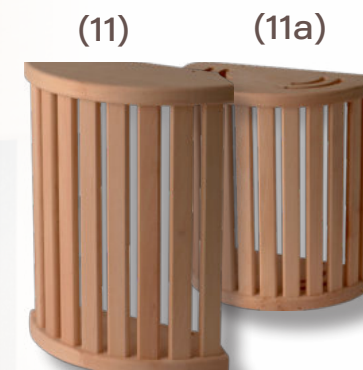

- (1) Hinweisschild „Kein Schweiss aufs Holz“
- (2) Hinweisschild „Aufguss nur vom Personal“
- (3) Hinweisschild „Aufguss-Bitte jetzt ...!“
- (4) Hinweisschild „Ruhebereich-Bitte...!“
- (5) Hinweisschild „Brandgefahr“
- (6) Informationstafel Holz DIN A4
- (7) Holzblende länglich 230x300x155mm
- (8) Holzblende groß 280x30x155mm
- (9) Holzblende klein 185x230x140mm
- (10) Holzblende kompakt zur Wandmontage
- (10a) Holzblende kompakt zur Eckmontage
- (11) Holzblende Eckmodell
- (11a) Holzblende Wandmodell
- (12) Saunaleuchte gerade matt oder klar
- (13) Halogenglühbirne 28 W-E27, 230V
- (14) Halogenglühbirne 28 W-E14, 230V