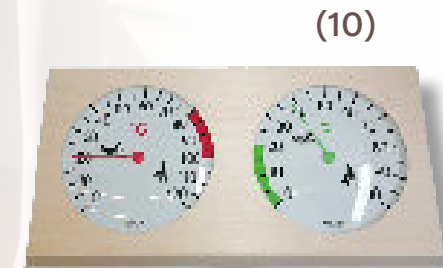

- (1) Sanduhr 15 Minuten, weißer Sand
- (1a) Sanduhr 15 Minuten, blauer Sand
- (1b) Sanduhr 20 Minuten, roter Sand
- (2) Brillenhalter 1-Fach, 170x130x64mm
- (3) Brilltenhalter 4-Fach, Rückenteil, 70x390x70mm
- (4) Thermometer vernickelt, 135mm, 220g
- (5) Thermo-Hygrometer vernickelt, 135mm, 220g
- (6) Hygrometer vernickelt, 135mm, 220g
- (7) Thermometer in Holzfassung, 4eck 180x180mm, od. rund
- (8) Hygrometer in Holzfassung, 4eck 180x180mm, od. rund
- (9) Thermo-Hygrometer in Holzf., 4eck 180x180mm, od. rund
- (10) Thermo-Hygrometer in Holzf. getrennt, 300x155mm
- (11) Handtuchhalter Erle 3 Hacken
- (12) Handtuchhalter Erle 5 Hacken
- (13) Wandhacken Edelstahl