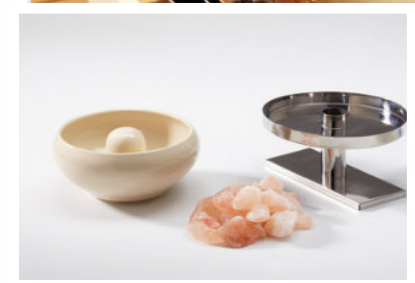

# Saunasteine

(1)

- (1) Saunasteine Olivin, 20kg, Größe: I oder II
- (2) Saunagranitsteine weiß, 10 kg
- (3) Keramik-TETRA Saunasteine, 20 kg, groß oder klein

(3)

(2)

# Himalayasalz & Solieverdampfer

(3)

**Solieverdampfer**  
Set, beige oder rot

(4)

Bei diesem System wird der Edelstahlaufsatz auf die Verdampfertasche aufgesetzt. Durch das Verdampfersystem des Saunaofens entsteht Dampf, der durch ein Edelstahlrohr in den Verdampfertopf steigt. Durch das kontinuierliche Ausspülen der Salzsteine mit Wasserdampf, entsteht in der Saunaluft ein Salzgehalt von 5 bis 7 Prozent.