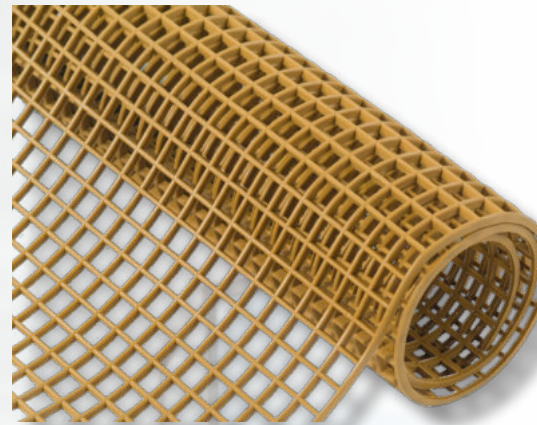

# Hygienematten

Hygienematte hart, Br. 60, 80, 100cm  
Hygienematte hart, Br. 120cm u. Zuschnitte

Hygienematte weich, Br. 60, 80, 100cm  
Hygienematte weich, Br. 120cm und Zuschnitte

# Hygienematten

Br. 80 und 100cm  
1 Rolle = 10 lfm

**Farbauswahl**  
siehe: [www.ssd.at](http://www.ssd.at)  
(Hygienematte)

Bis 1,2 m Breite und 15 m Länge lieferbar

Hygienematte KORK, Br. 60, 80, 100 cm  
Hygienematte KORK, ab Br. 120 cm u. Zuschnitte