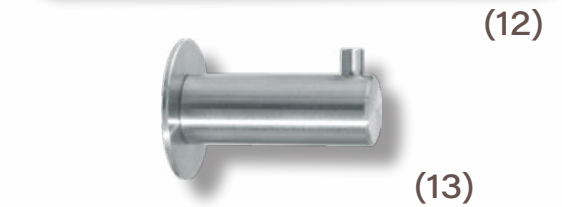

- (1) Sanduhr 15 Minuten, weißer Sand
- (1a) Sanduhr 15 Minuten, blauer Sand
- (1b) Sanduhr 20 Minuten, roter Sand
- (2) Brillenhalter 1-Fach, 170x130x64mm
- (3) Brilltenhalter 4-Fach, Rückenteil, 70x390x70mm
- (4) Thermometer vernickelt, 135mm, 220g
- (5) Thermo-Hygrometer vernickelt, 135mm, 220g
- (6) Hygrometer vernickelt, 135mm, 220g
- (7) Thermometer in Holzfassung, 4eck 180x180mm, od. rund
- (8) Hygrometer in Holzfassung, 4eck 180x180mm, od. rund
- (9) Thermo-Hygrometer in Holzf., 4eck 180x180mm, od. rund
- (10) Thermo-Hygrometer in Holzf. getrennt, 300x155mm
- (11) Handtuchhalter Erle 3 Hacken
- (12) Handtuchhalter Erle 5 Hacken
- (13) Wandhacken Edelstahl