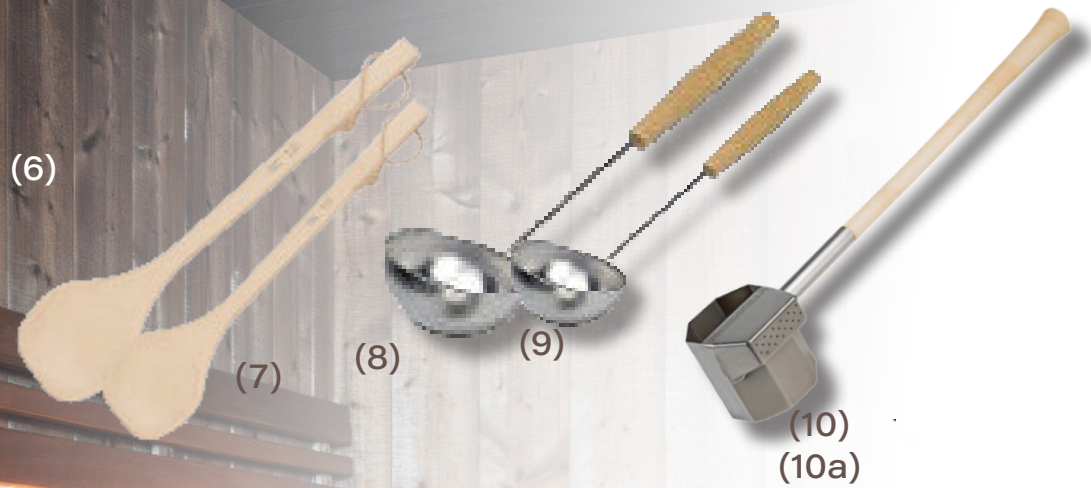

Saunazubehör

- (1) Aufgusskübel Lärche, 5 ltr. m. KS-Einsatz, fix.
- (1a) Aufgusskübel 5 ltr. m. KS-Einsatz wechselbar
- (2) KS-Einsatz für Aufgusskübel 5 ltr.
- (3) Aufgusskübel Fichte, mit Griff, 5 ltr.
- (4) Aufgusskübel Edelstahl, 8 ltr.
- (5) Saunakübel 3,5 ltr.
- (6) Schöpfkelle groß, 60cm
- (7) Schöpfkelle Holz, 50 cm
- (8) Schöpfkelle Edelstahl, 58cm, 300ml
- (9) Schöpfkelle Edelstahl, 44cm, 270ml
- (10) Regenkelle groß, 54cm, 550ml
- (10a) Regenkelle klein, 51cm, 330ml
- (11) Kopf- und Rückenstütze, hängend
- (12) Kopfstütze KEIL, klein, 31x35x10cm
- (12a) Kopfstütze KEIL, groß, 39x36x10cm
- (13) Kopfstütze ergonomisch
- (14) Kopfstütze gerundet, Standard