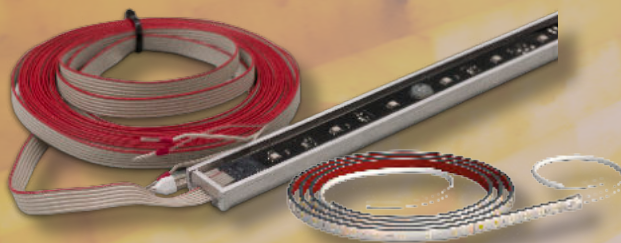

LED Strip für Dampfbäder

Spezielle flexible Version für den Einsatz
in Dampfbädern und feuchter Umgebung.
Dimmbar
Erhältlich als RGB-Typ und als Warmweiß
Typ