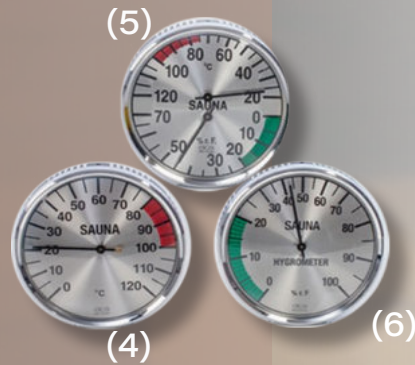

- (1) Sanduhr 15 Minuten, weißer Sand
- (1a) Sanduhr 15 Minuten, blauer Sand
- (1b) Sanduhr 20 Minuten, roter Sand
- (2) Brillenhalter 1-Fach, 170x130x64mm
- (3) Brilltenhalter 4-Fach, Rückenteil, 70x390x70mm
- (4) Thermometer vernickelt, 135mm, 220g
- (5) Thermo-Hygrometer vernickelt, 135mm, 220g
- (6) Hygrometer vernickelt, 135mm, 220g
- (7) Thermometer in Holzfassung, 4eck 180x180mm, od. rund
- (8) Hygrometer in Holzfassung, 4eck 180x180mm, od. rund
- (9) Thermo-Hygrometer in Holzf., 4eck 180x180mm, od. rund
- (10) Thermo-Hygrometer in Holzf. getrennt, 300x155mm
- (11) Handtuchhalter Erle 3 Hacken
- (12) Handtuchhalter Erle 5 Hacken
- (13) Wandhacken Edelstahl