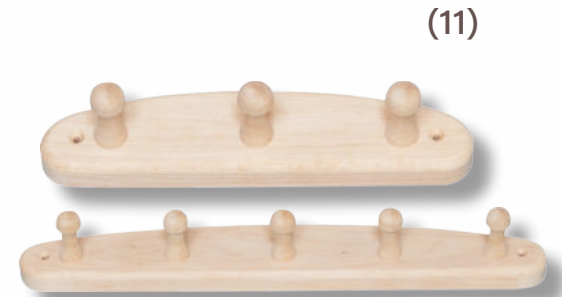

- (1) Sanduhr 15 Minuten, weißer Sand
- (1a) Sanduhr 15 Minuten, blauer Sand
- (1b) Sanduhr 20 Minuten, roter Sand
- (2) Brillenhalter 1-Fach, 170x130x64mm
- (3) Brilltenhalter 4-Fach, Rückenteil, 70x390x70mm
- (4) Thermometer vernickelt, 135mm, 220g
- (5) Thermo-Hygrometer vernickelt, 135mm, 220g
- (6) Hygrometer vernickelt, 135mm, 220g
- (7) Thermometer in Holzfassung, 4eck 180x180mm, od. rund
- (8) Hygrometer in Holzfassung, 4eck 180x180mm, od. rund
- (9) Thermo-Hygrometer in Holzf., 4eck 180x180mm, od. rund
- (10) Thermo-Hygrometer in Holzf. getrennt, 300x155mm
- (11) Handtuchhalter Erle 3 Hacken
- (12) Handtuchhalter Erle 5 Hacken
- (13) Wandhacken Edelstahl