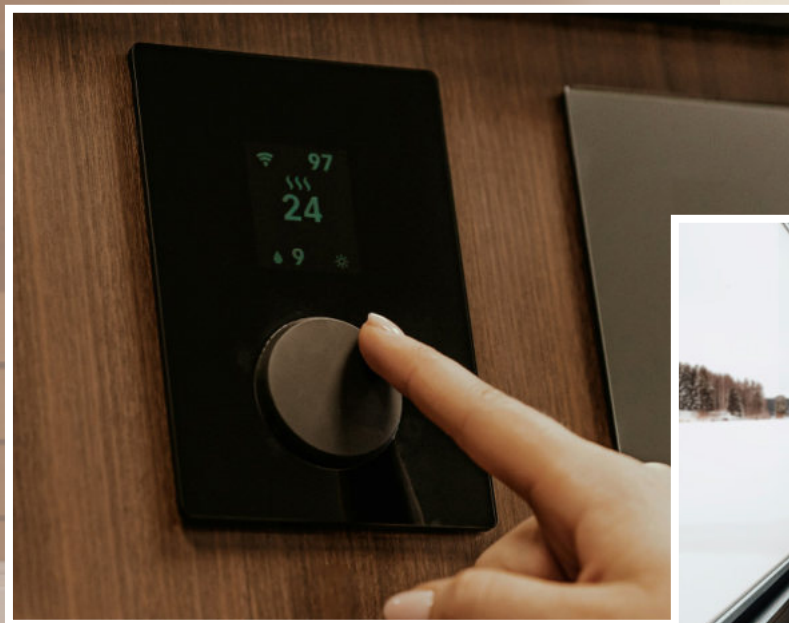

**Leistungsschaltgerät**  
Leistung 18 x 36 kW