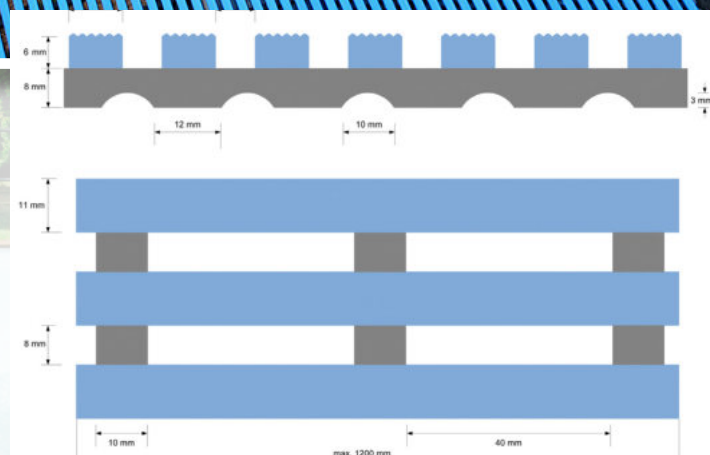

Hygienematten

Hygienematte hart, Br. 60, 80, 100cm
Hygienematte hart, Br. 120cm u. Zuschnitte

Hygienematte weich, Br. 60, 80, 100cm
Hygienematte weich, Br. 120cm und Zuschnitte