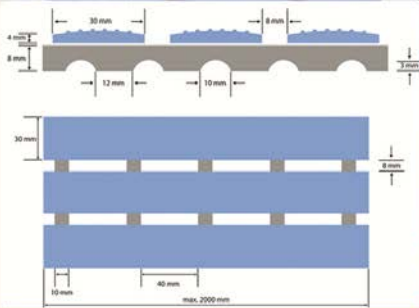

SAUNAZUBEHÖR

HYGIENEMATTE HART-PVC

Spezielle Matte für Nassräume im Innenbereich mit harten Verstrebungen. Durch eine Antirutschbeschichtung sind die Matten rutschfest. Sie sind resistent gegen Bakterien, Pilze, Algen und Schmutz. Durch den allseitigen Wasserablauf ist ein ungehindertes und angenehmes Begehen möglich. Reinigung mit Wasser, Chemikalien und Hochdruckreiniger möglich.

Bis 2 m Breite
bis 50 m Länge lieferbar

Hygienematte H-PVC, Br. 60, 80, 100 cm
Hygienematte H-PVC, ab Br. 120 cm und Zuschnitte

BODENBELÄGE

HYGIENEMATTE WEICH-PVC

Spezielle Matte für Nassräume im Innenbereich mit weichen, elastischen Verstrebungen. Durch eine Antirutschbeschichtung sind die Matten rutschfest. Sie sind resistent gegen Bakterien, Pilze, Algen und Schmutz. Durch den allseitigen Wasserablauf ist ein ungehindertes und angenehmes Begehen möglich. Reinigung mit Wasser, Chemikalien und Hochdruckreiniger möglich.

Bis 1,2 m Breite
15 m Länge lieferbar