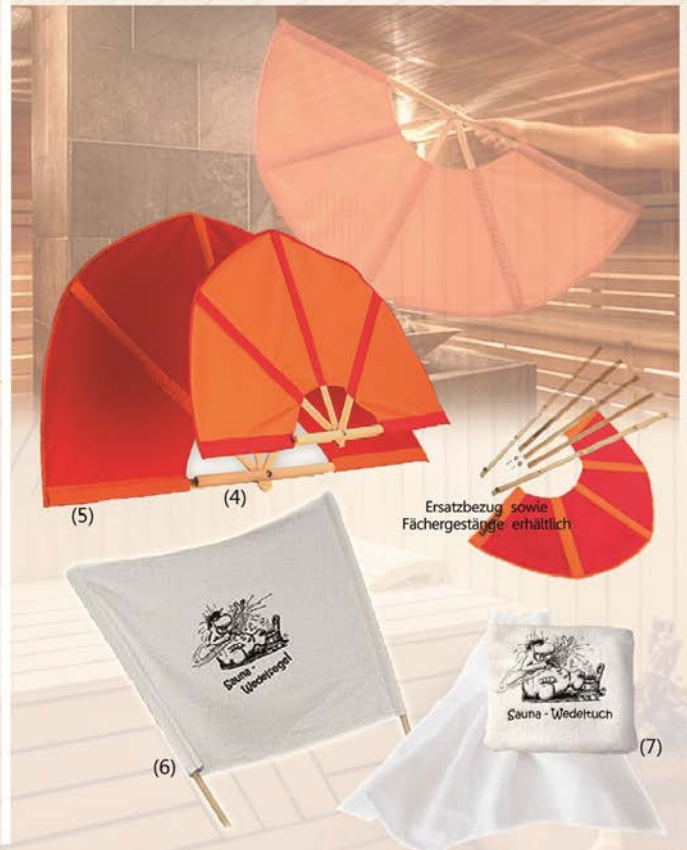

WEDELTECHNIKEN

(5)

(4)

(6)

(7)

Ersatzbezug sowie
Fächergestänge erhältlich

- (1) SSD Saunakilt Männer
- (1a) SSD Saunakilt Damen
- (2) Lententuch blau/weiß, 80x180 cm
- (3) Lententuch rot/weiß, 80x180 cm
- (4) Aufgussfächer Standard, DM:105cm, Länge 73cm
- (5) Aufgussfächer Plus, DM:148cm, Länge: 104cm
- (6) Wedelsegel 50x60cm, mit 2 Holzstäben
- (7) Wedeltuch 65x80cm