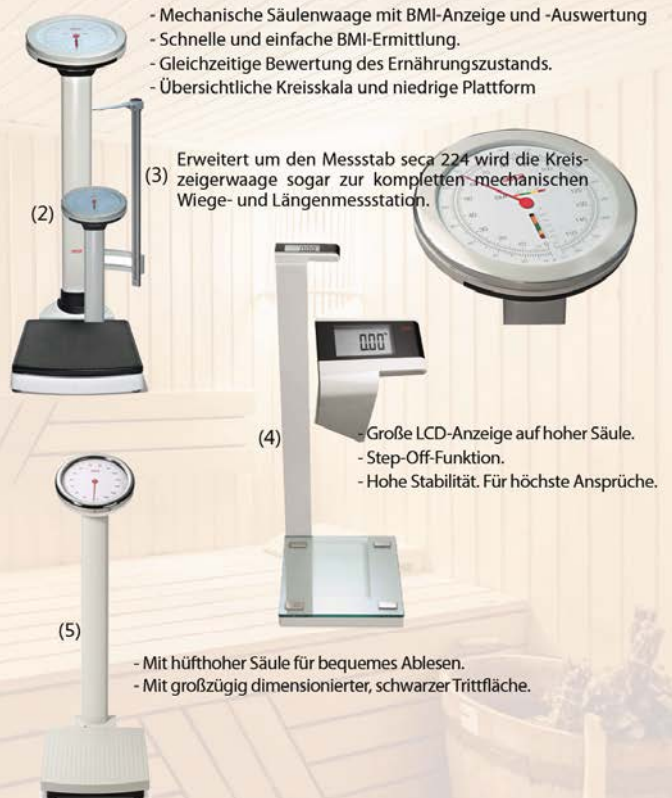

SECA SÄULENWAAGEN