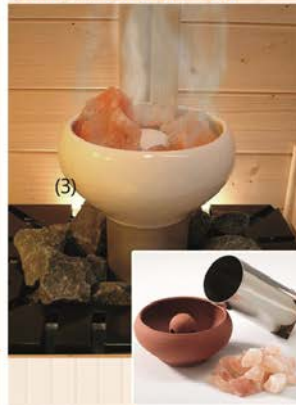

SOLEVERDAMPFER

Zum nachträglichen Einbau, passend bei allen Saunaöfen. In rot oder beige erhältlich.

Bei diesem System wird der Edelstahlauflauf auf die Verdampferschale aufgesetzt. Durch das Verdampfersystem des Saunaofens entsteht Dampf, der durch ein Edelstahlrohr in den Verdampferpfopf steigt. Durch das kontinuierliche Ausspülen der Salzsteine mit Wasserdampf, entsteht in der Saunaluft ein Salzgehalt von 5 bis 7 Prozent