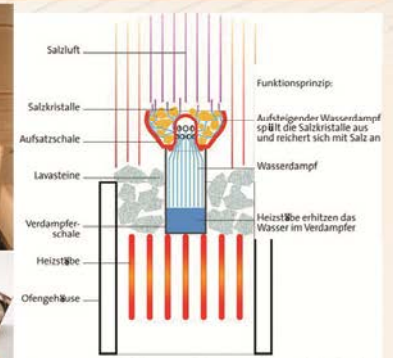

SOLEVERDAMPFER

Zum nachträglichen Einbau, passend bei allen Saunaöfen. In rot oder beige erhältlich.

Bei diesem System wird der Edelstahlauflauf auf die Verdampferschale aufgesetzt. Durch das Verdampfersystem des Saunaofens entsteht Dampf, der durch ein Edelstahlrohr in den Verdampferpfopf steigt. Durch das kontinuierliche Ausspülen der Salzsteine mit Wasserdampf, entsteht in der Saunaluft ein Salzgehalt von 5 bis 7 Prozent