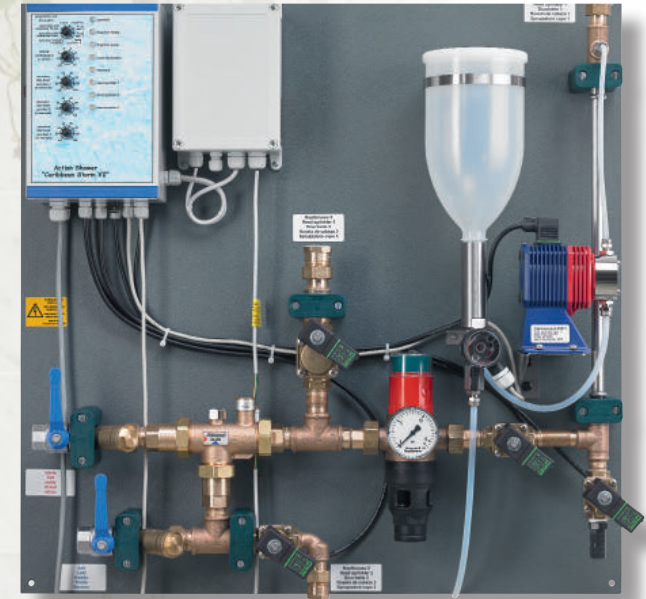

Erlebnisdusche Carribean Storm

"Entdecke eine neue Dimension der Entspannung im Spa mit der exklusiven Erlebnisdusche!

Tauche ein in ein multisensorisches Erlebnis, das Körper und Geist verwöhnt. Von sanften Regenschauern bis hin zu vitalisierenden Wassermassagen bietet die Erlebnisdusche eine Vielfalt an individuellen Einstellungen, um deine Sinne zu beleben. Erlebe das Gefühl von tropischem Regen oder erfrischendem Nebel, während du in einer Oase der Ruhe verweilst. Gönn dir selbst diesen luxuriösen Genuss und erlebe Wellness auf einem ganz neuen Level. Deine Auszeit vom Alltag beginnt hier!"