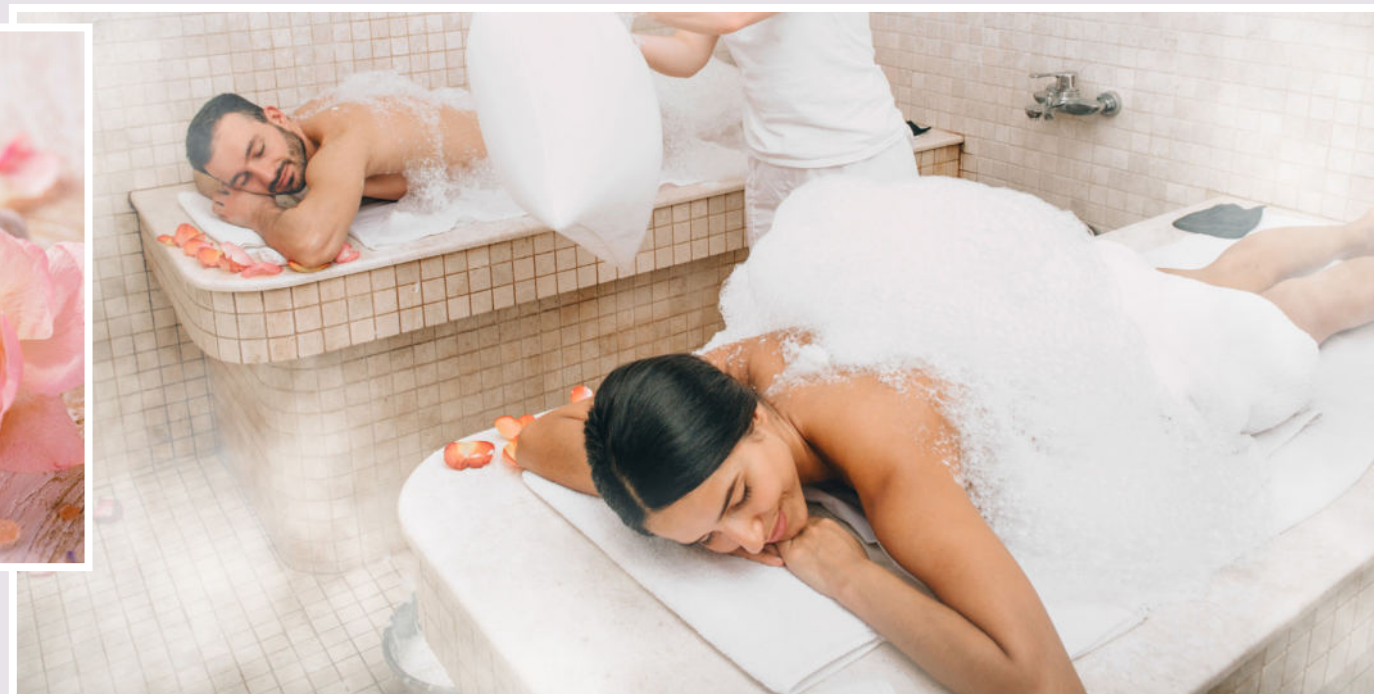

Hamam-Schaumseife

10kg und 5kg

Preis/kg

Hamam-Seife neutral

Hamam-Seife Mango

Hamam-Seife Rose

Hamam-Seife Wildbeere

Hamam-Seife English Rose

Hamam-Seife Eisminze

Hamam-Seife Heublume

Aufpreis für 5kg: €0,60/kg

Hamam-Schaumbeutel

Preis/Stk.

Hamam-Schaumb. dünn

Hamam-Schaumb. mittel

Hamam-Schaumb. dick

Rasul-Schlamm

Preis/ Gebinde

Pflegeschlamm weiß, 4kg

Pflegeschlamm blau, 3kg

Pflegeschlamm gelb, 3kg

Pflegeschlamm grün, 3kg