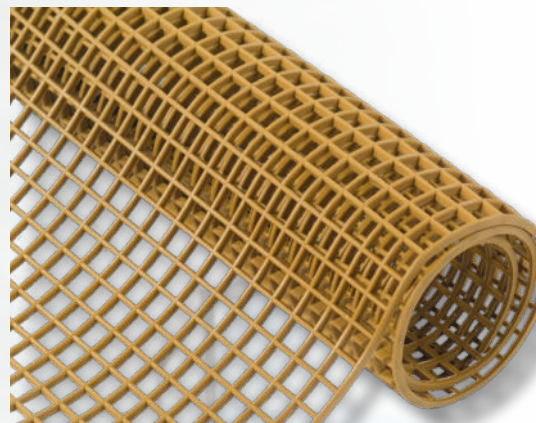

Hygienematten

Hygienematte hart, Br. 60, 80, 100cm
Hygienematte hart, Br. 120cm u. Zuschnitte

/m² Hygienematte weich, Br. 60, 80, 100cm
/m² Hygienematte weich, Br. 120cm und Zuschnitte

/m²
/m²

Hygienematten

Br. 80 und 100cm
1 Rolle = 10 lfm

Farbauswahl
siehe: www.ssd.at
(🔍 Hygienematte)

Bis 1,2 m Breite und 15 m Länge lieferbar

Hygienematte KORK, Br. 60, 80, 100 cm
Hygienematte KORK, ab Br. 120 cm u. Zuschnitte

Gittermatte Breite 100 cm - 10 lfm, Rolle
Gittermatte Breite 100 cm - per lfm, Zuschnitte
Gittermatte Breite 80 cm - 10 lfm, Rolle
Gittermatte Breite 80 cm - per lfm, Zuschnitte

Saunasteine

(1)

- (1) Saunasteine Olivin, 20kg, Größe: I oder II
- (2) Deko- Saunasteine weiß, 10 kg
- (3) Saunasteine, Exklusiv 20 kg, groß oder klein