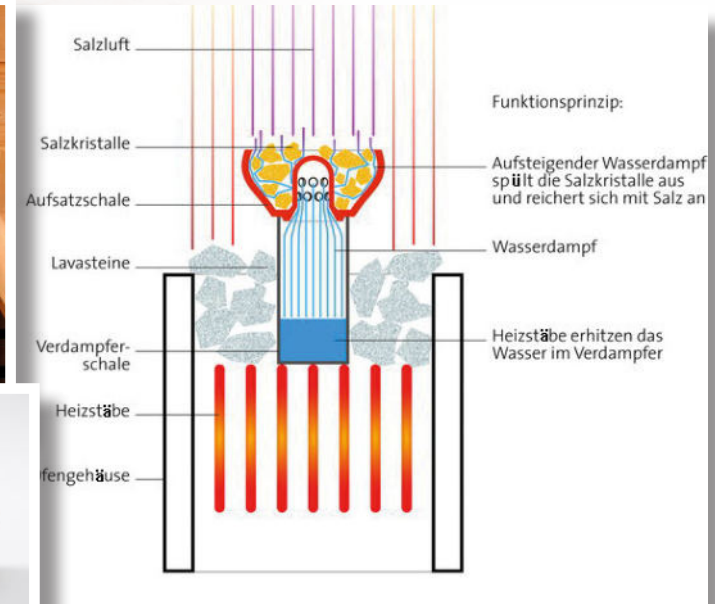

Solververdampfer
Set, beige oder rot