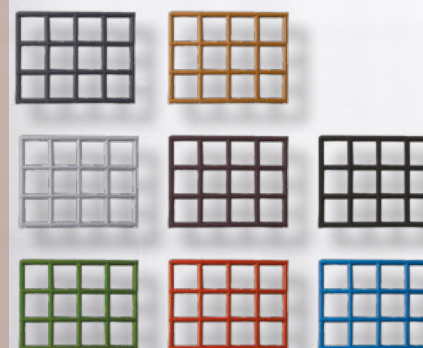

(7)

Gittermatte

(8)

Hygienematte KORK

- (1) Kneippschlauch 1/2", ÜWM: 3/4" oder 1/2"
- (1a) Kneippschlauch 3/4", ÜWM: 3/4" oder 1"
- (2) Kneippschlauch Meterware
- (3) Schlauchhalterung für 1/2" und 3/4" Schlauch
- (4) Kombiwandhalterung
- (5) Hygienematte H-PVC, Br. 60, 80, 100cm
Hygienematte H-PVC, Br. 120cm u. Zuschnitte
- (6) Hygienematte W-PVC, Br. 60, 80, 100cm
Hygienematte W-PVC, Br. 120cm u. Zuschnitte
- (7) Gittermatte Breite 100 cm - 10 lfm, Rolle
Gittermatte Breite 100 cm - per lfm, Zuschnitte
Gittermatte Breite 80 cm - 10 lfm Rolle
Gittermatte Breite 80 cm - per lfm, Zuschnitt
- (8) Hygienematte KORK, Br. 60, 80, 100cm
Hygienematte KORK, ab Br. 120cm u. Zuschnitte