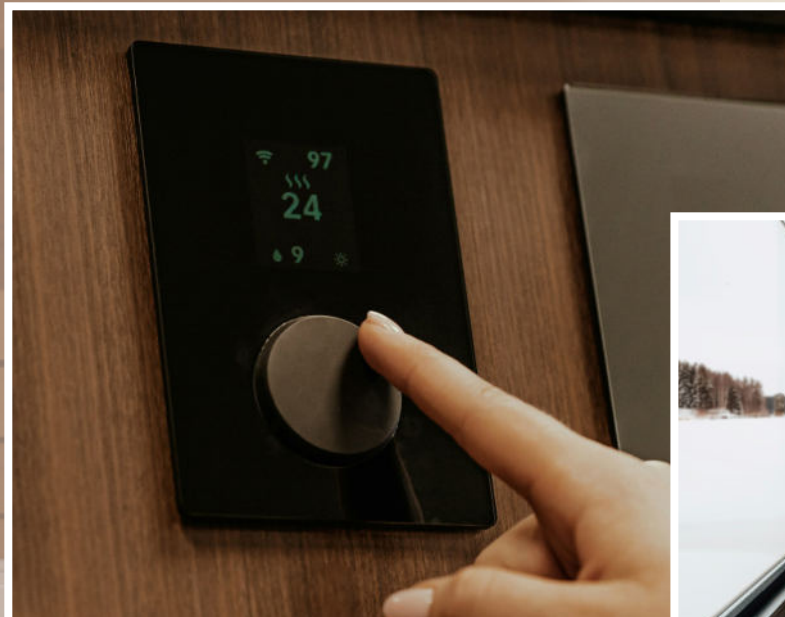

Leistungsschaltgerät
Leistung 18 x 36 kW