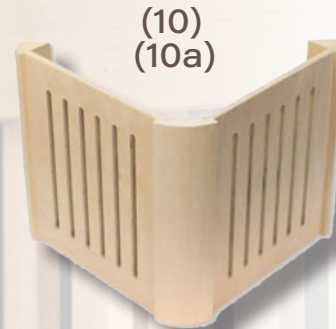

(10)
(10a)

- (1) Hinweisschild „Kein Schweiss aufs Holz“
- (2) Hinweisschild „Aufguss nur vom Personal“
- (3) Hinweisschild „Aufguss-Bitte jetzt ...!“
- (4) Hinweisschild „Ruhebereich-Bitte...!“
- (5) Hinweisschild „Brandgefahr“
- (6) Informationstafel Holz DIN A4
- (7) Holzblende länglich 230x300x155mm
- (8) Holzblende groß 280x30x155mm
- (9) Holzblende klein 185x230x140mm
- (10) Holzblende kompakt zur Wandmontage
- (10a) Holzblende kompakt zur Eckmontage
- (11) Holzblende Eckmodell
- (11a) Holzblende Wandmodell
- (12) Saunaleuchte gerade matt oder klar
- (13) Halogenglühbirne 28 W-E27, 230V
- (14) Halogenglühbirne 28 W-E14, 230V