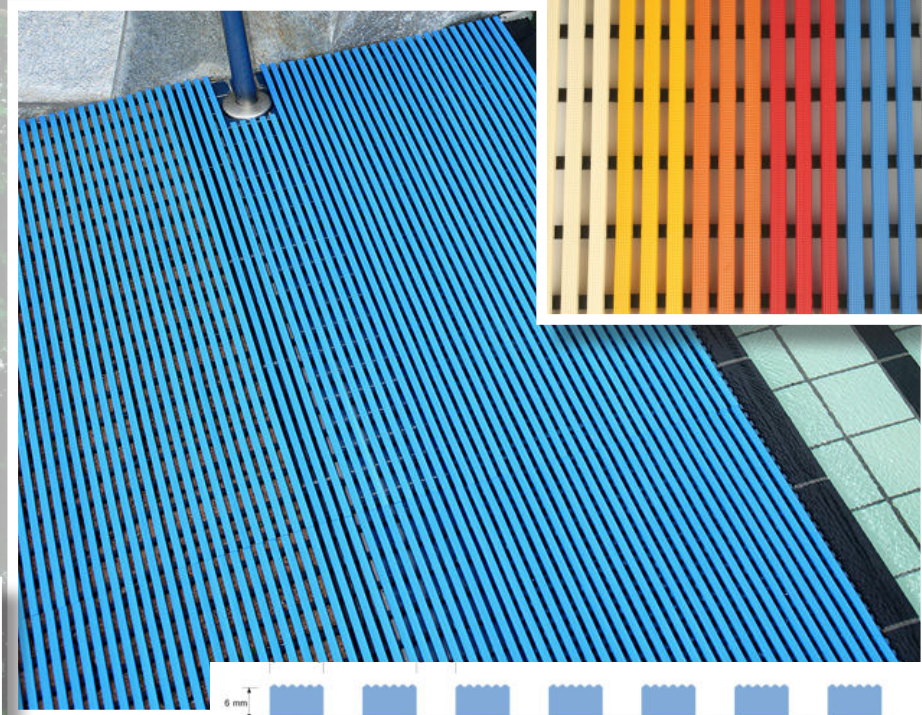

Hygienematten

Hygienematte hart, Br. 60, 80, 100cm
Hygienematte hart, Br. 120cm u. Zuschnitte

/m² Hygienematte weich, Br. 60, 80, 100cm
/m² Hygienematte weich, Br. 120cm und Zuschnitte

/m²
/m²