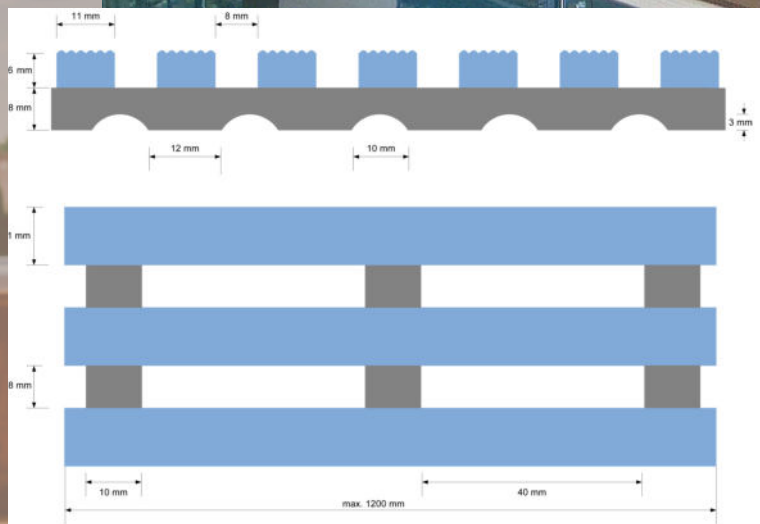

Br. 80 und 100cm
1 Rolle = 10 lfm

Farbauswahl
siehe: www.ssd.at
(🔍 Hygienematte)

Bis 1,2 m Breite und 15 m Länge lieferbar

Hygienematte KORK, Br. 60, 80, 100 cm
Hygienematte KORK, ab Br. 120 cm u. Zuschnitte