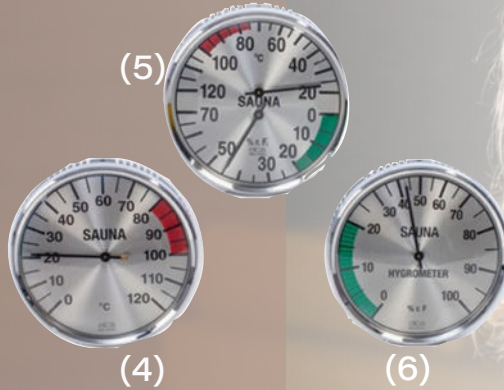

- (1) Sanduhr 15 Minuten, weißer Sand
- (1a) Sanduhr 15 Minuten, blauer Sand
- (1b) Sanduhr 20 Minuten, roter Sand
- (2) Brillenhalter 1-Fach, 170x130x64mm
- (3) Brillenhalter 4-Fach, Rückenteil, 70x390x70mm
- (4) Thermometer vernickelt, 135mm, 220g
- (5) Thermo-Hygrometer vernickelt, 135mm, 220g
- (6) Hygrometer vernickelt, 135mm, 220g
- (7) Thermometer in Holzfassung, 4eck, 180x180mm
- (8) Hygrometer in Holzfassung, 4eck, 180x180mm
- (9) Thermo-Hygrometer in Holzf., 4eck, 180x180mm
- (10) Thermo-Hygrometer in Holzf. getrennt, 240x125mm
- (11) Handtuchhalter Erle 3 Hacken
- (12) Handtuchhalter Erle 5 Hacken
- (13) Wandhaken Edelstahl