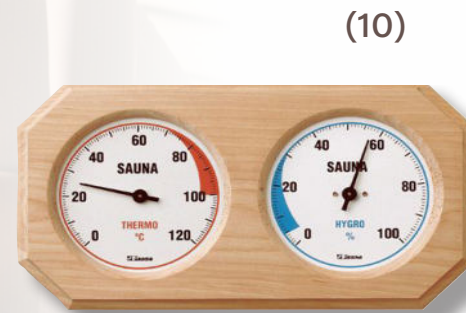

- (1) Sanduhr 15 Minuten, weißer Sand
- (1a) Sanduhr 15 Minuten, blauer Sand
- (1b) Sanduhr 20 Minuten, roter Sand
- (2) Brillenhalter 1-Fach, 170x130x64mm
- (3) Brillenhalter 4-Fach, Rückenteil, 70x390x70mm
- (4) Thermometer vernickelt, 135mm, 220g
- (5) Thermo-Hygrometer vernickelt, 135mm, 220g
- (6) Hygrometer vernickelt, 135mm, 220g
- (7) Thermometer in Holzfassung, 4eck, 180x180mm
- (8) Hygrometer in Holzfassung, 4eck, 180x180mm
- (9) Thermo-Hygrometer in Holzf., 4eck, 180x180mm
- (10) Thermo-Hygrometer in Holzf. getrennt, 240x125mm
- (11) Handtuchhalter Erle 3 Hacken
- (12) Handtuchhalter Erle 5 Hacken
- (13) Wandhaken Edelstahl