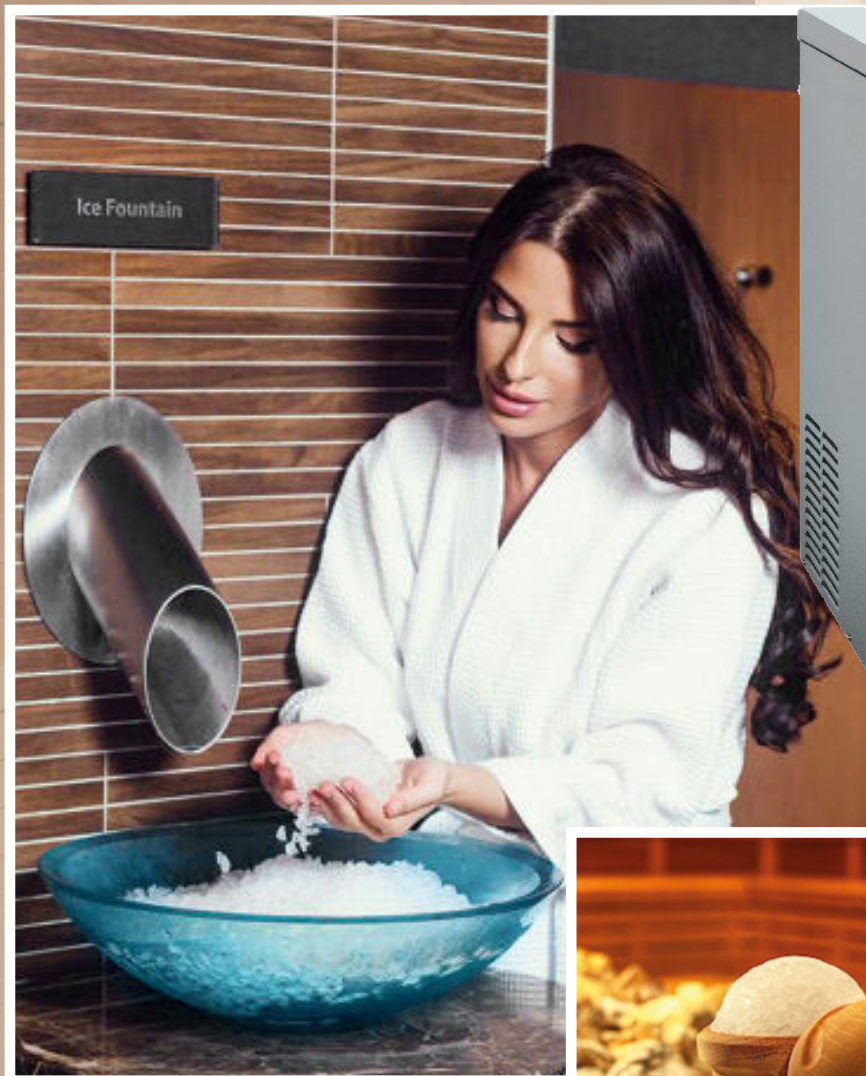

Bis zu 4 Dufttrichtungen erhältlich

Raumbeduftung

mit Leistungssteuerung. Geeignet für Räume bis ca. 100 m³ Volumen

Preis auf Anfrage

Eisbereiter

"Verwöhne dich mit einer erfrischenden Auszeit im Spa – mit unserem exklusiven Eis-Erlebnis!"