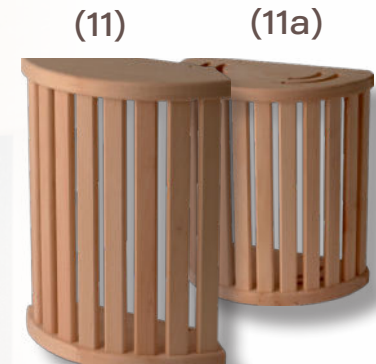

(11) (11a)

- (1) Hinweisschild „Kein Schweiss aufs Holz“
- (2) Hinweisschild „Aufguss nur vom Personal“
- (3) Hinweisschild „Aufguss-Bitte jetzt ...!“
- (4) Hinweisschild „Ruhebereich-Bitte...!“
- (5) Hinweisschild „Brandgefahr“
- (6) Informationstafel Holz DIN A4
- (7) Holzblende länglich 230x300x155mm
- (8) Holzblende groß 280x30x155mm
- (9) Holzblende klein 185x230x140mm
- (10) Holzblende kompakt zur Wandmontage
- (10a) Holzblende kompakt zur Eckmontage
- (11) Holzblende Eckmodell
- (11a) Holzblende Wandmodell
- (12) Saunaleuchte gerade matt oder klar
- (13) Halogenglühbirne 28 W-E27, 230V
- (14) Halogenglühbirne 28 W-E14, 230V