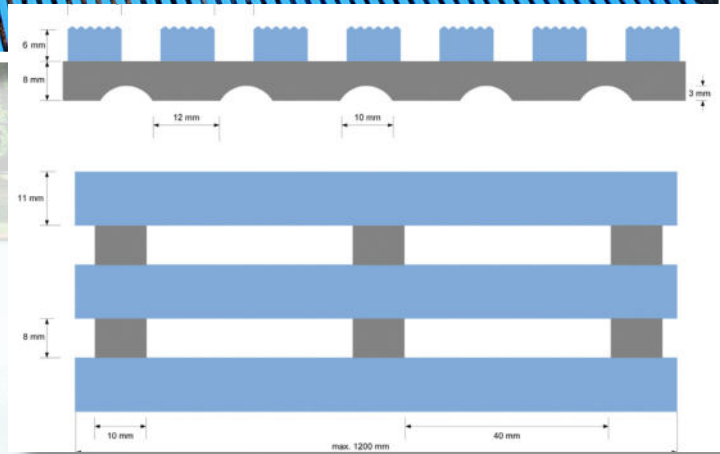

Hygienematten

Hygienematte hart, Br. 60, 80, 100cm
Hygienematte hart, Br. 120cm u. Zuschnitte

/m² Hygienematte weich, Br. 60, 80, 100cm
/m² Hygienematte weich, Br. 120cm und Zuschnitte

/m²
/m²