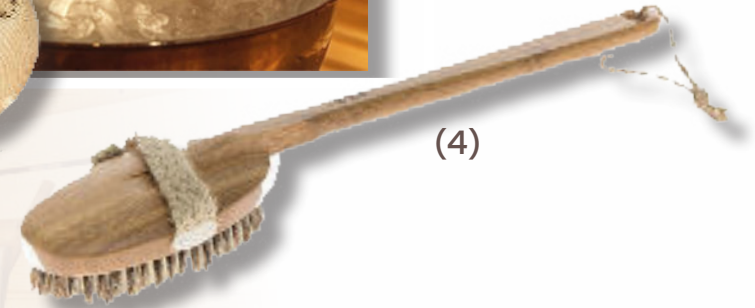

(4)

- (1) Saunaregeltafel A3 (bunt)
- (2) Saunaregeltafel, hart PVC, A2
- (2a) Saunaregeltafel, hart PVC, A4
- (3) Eiskugel für Crash Ice
- (4) Saunabürste/Naturborste
- (5) Perlonarmbänder diverse Farben
- (6) Saunaduftspender, 1000 ml
- (6a) Saunaduftspender, 500 ml