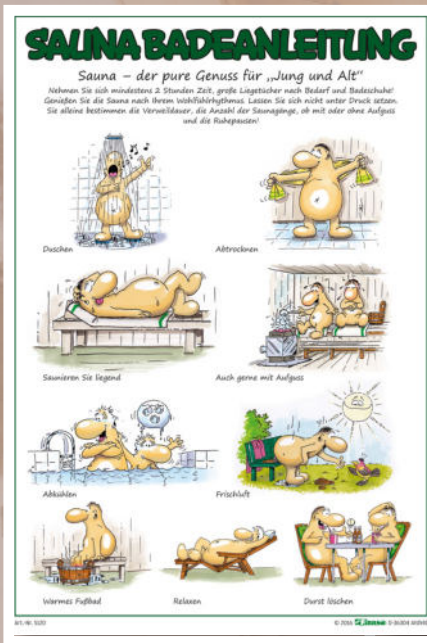

(10)
(10a)

(11) (11a)

(12)

(12a)

(13)

(14)

- (1) Hinweisschild „Kein Schweiss aufs Holz“
- (2) Hinweisschild „Aufguss nur vom Personal“
- (3) Hinweisschild „Aufguss-Bitte jetzt ...!“
- (4) Hinweisschild „Ruhebereich-Bitte...!“
- (5) Hinweisschild „Brandgefahr“
- (6) Informationstafel Holz DIN A4
- (7) Holzblende länglich 230x300x155mm
- (8) Holzblende groß 280x30x155mm
- (9) Holzblende klein 185x230x140mm
- (10) Holzblende kompakt zur Wandmontage
- (10a) Holzblende kompakt zur Eckmontage
- (11) Holzblende Eckmodell
- (11a) Holzblende Wandmodell
- (12) Saunaleuchte gerade matt oder klar
- (13) Halogenglühbirne 28 W-E27, 230V
- (14) Halogenglühbirne 28 W-E14, 230V