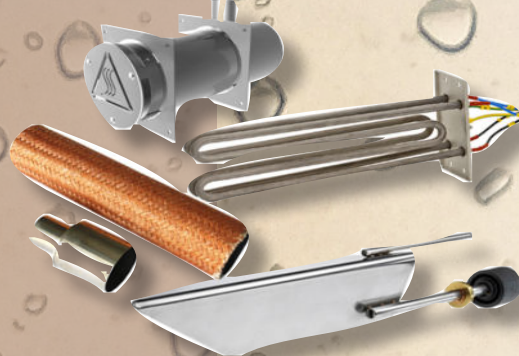

Farbauswahl
siehe: www.ssd.at
(Hygienematte)

Dampferzeuger

Hygromatik Dampferzeuger

Dampferzeuger

mittels Elektrode oder Heizkörper
ca 6 kg – 45 kg Dampfleistung / h
Leistung; 4,5 – 43,50 kW

Ersatz- und Verschleissteile