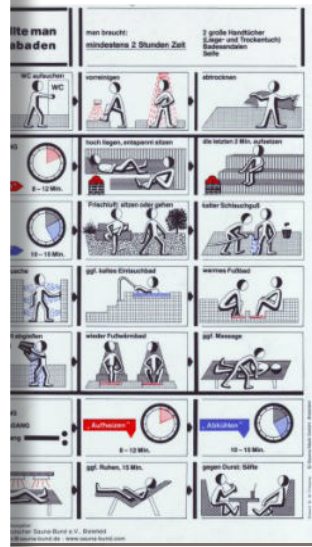

(2)
(2a)

- (1) Saunaregeltafel A3 (bunt)
- (2) Saunaregeltafel, hart PVC, A2
- (2a) Saunaregeltafel, hart PVC, A4
- (3) Eiskugel für Crash Ice
- (4) Saunabürste/Naturborste
- (5) Perlonarmbänder diverse Farben
- (6) Saunaduftspender, 1000 ml
- (6a) Saunaduftspender, 500 ml